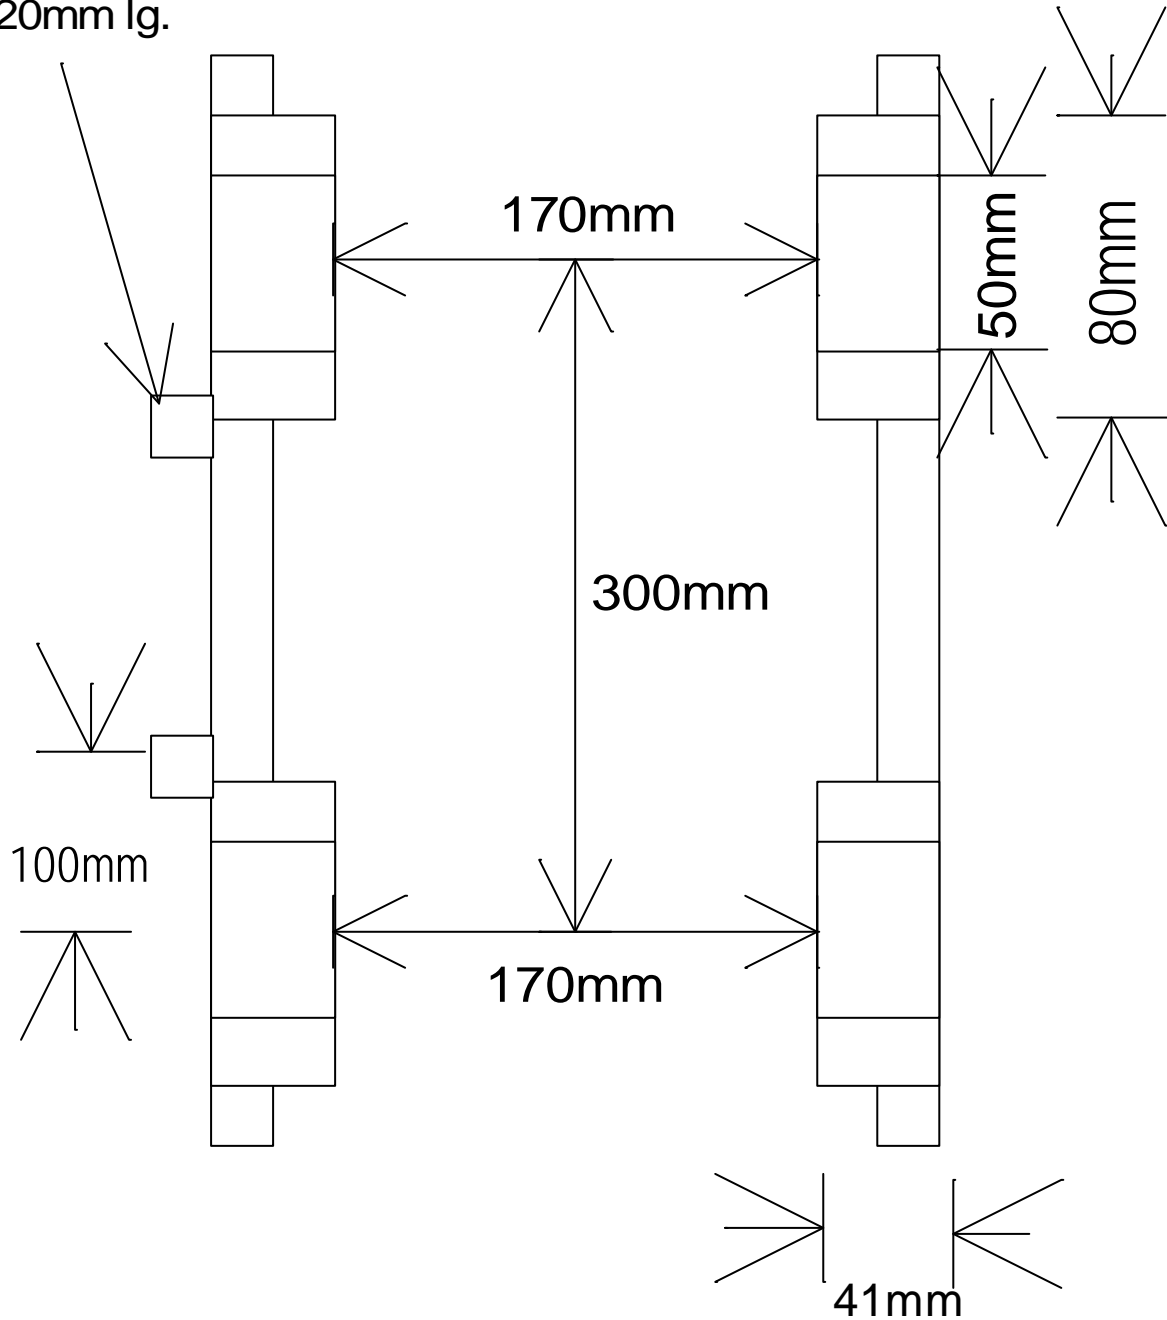

10mm o.d., bar
20mm lg.

Make	Atlas
Model	1004