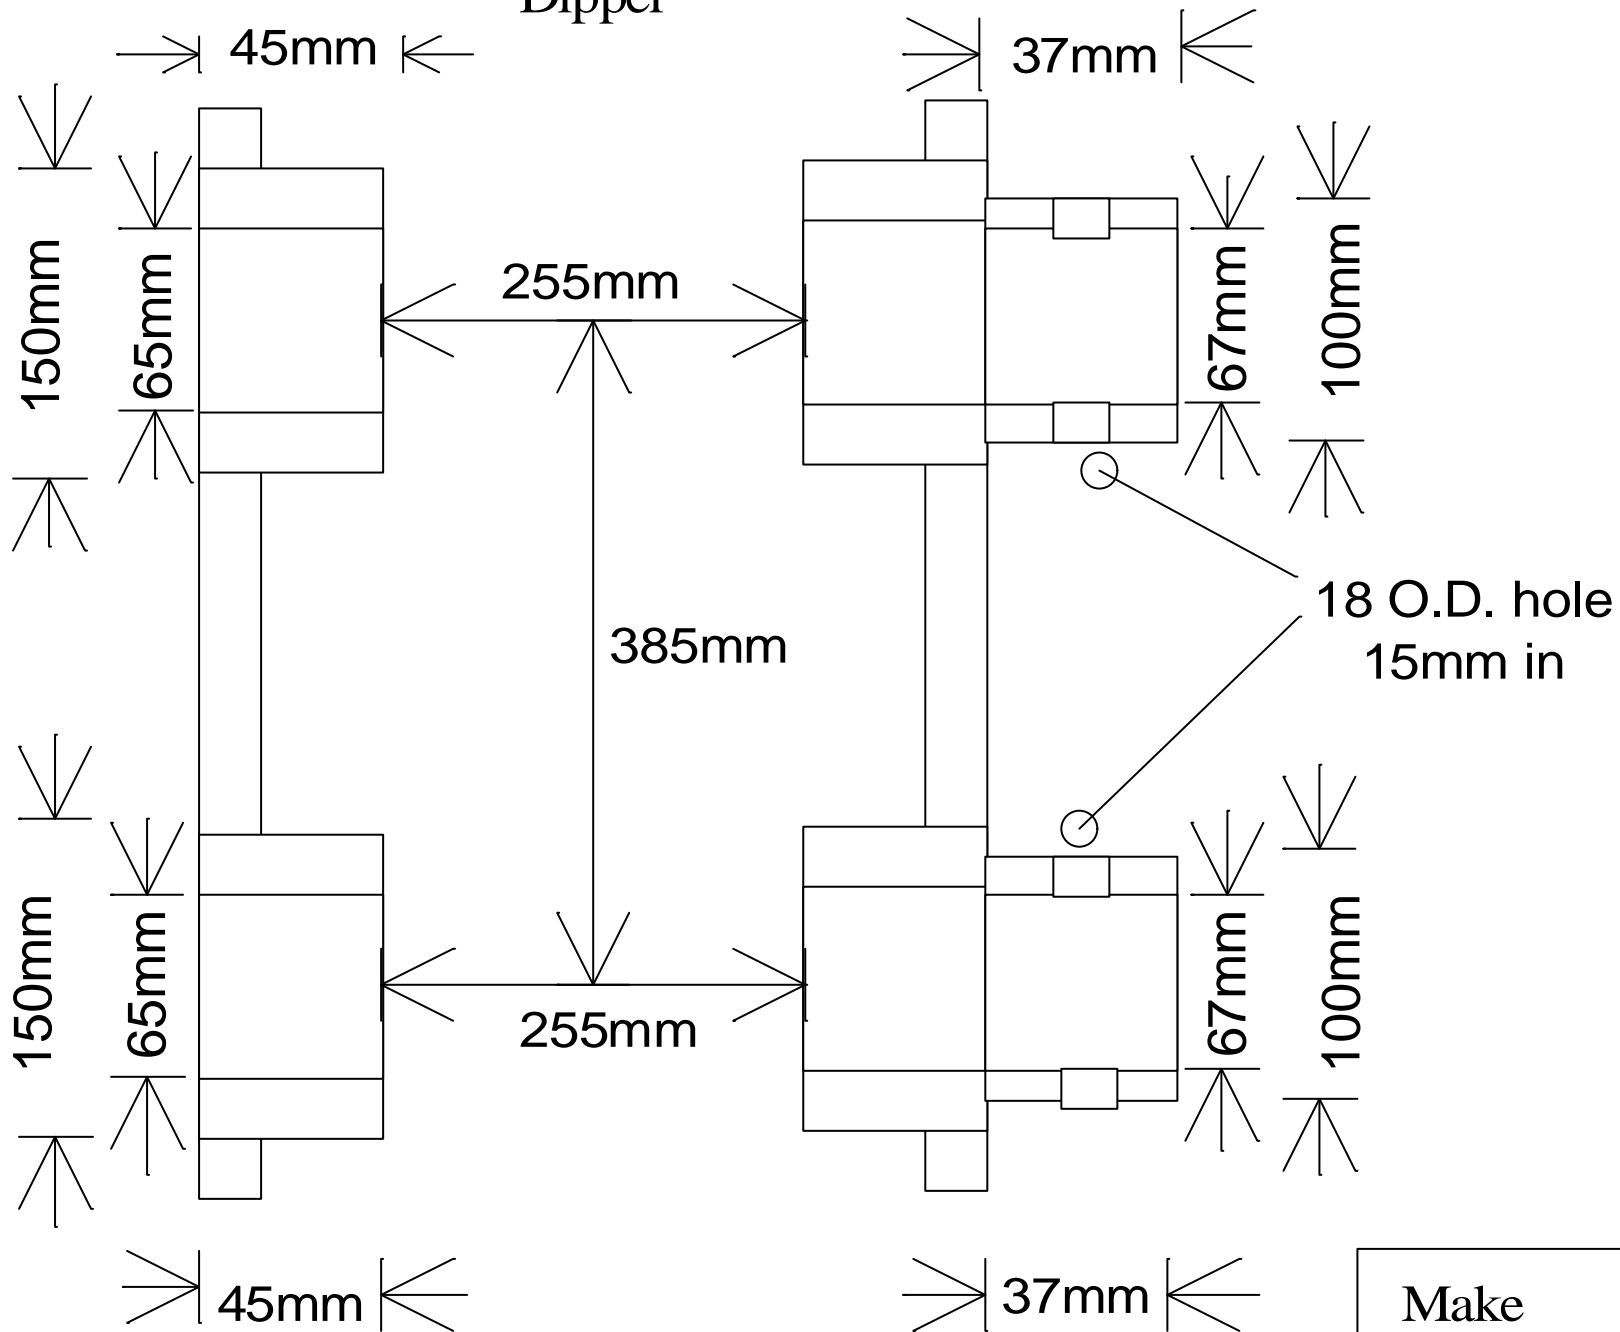

Dipper

Make	Case
Model	9013