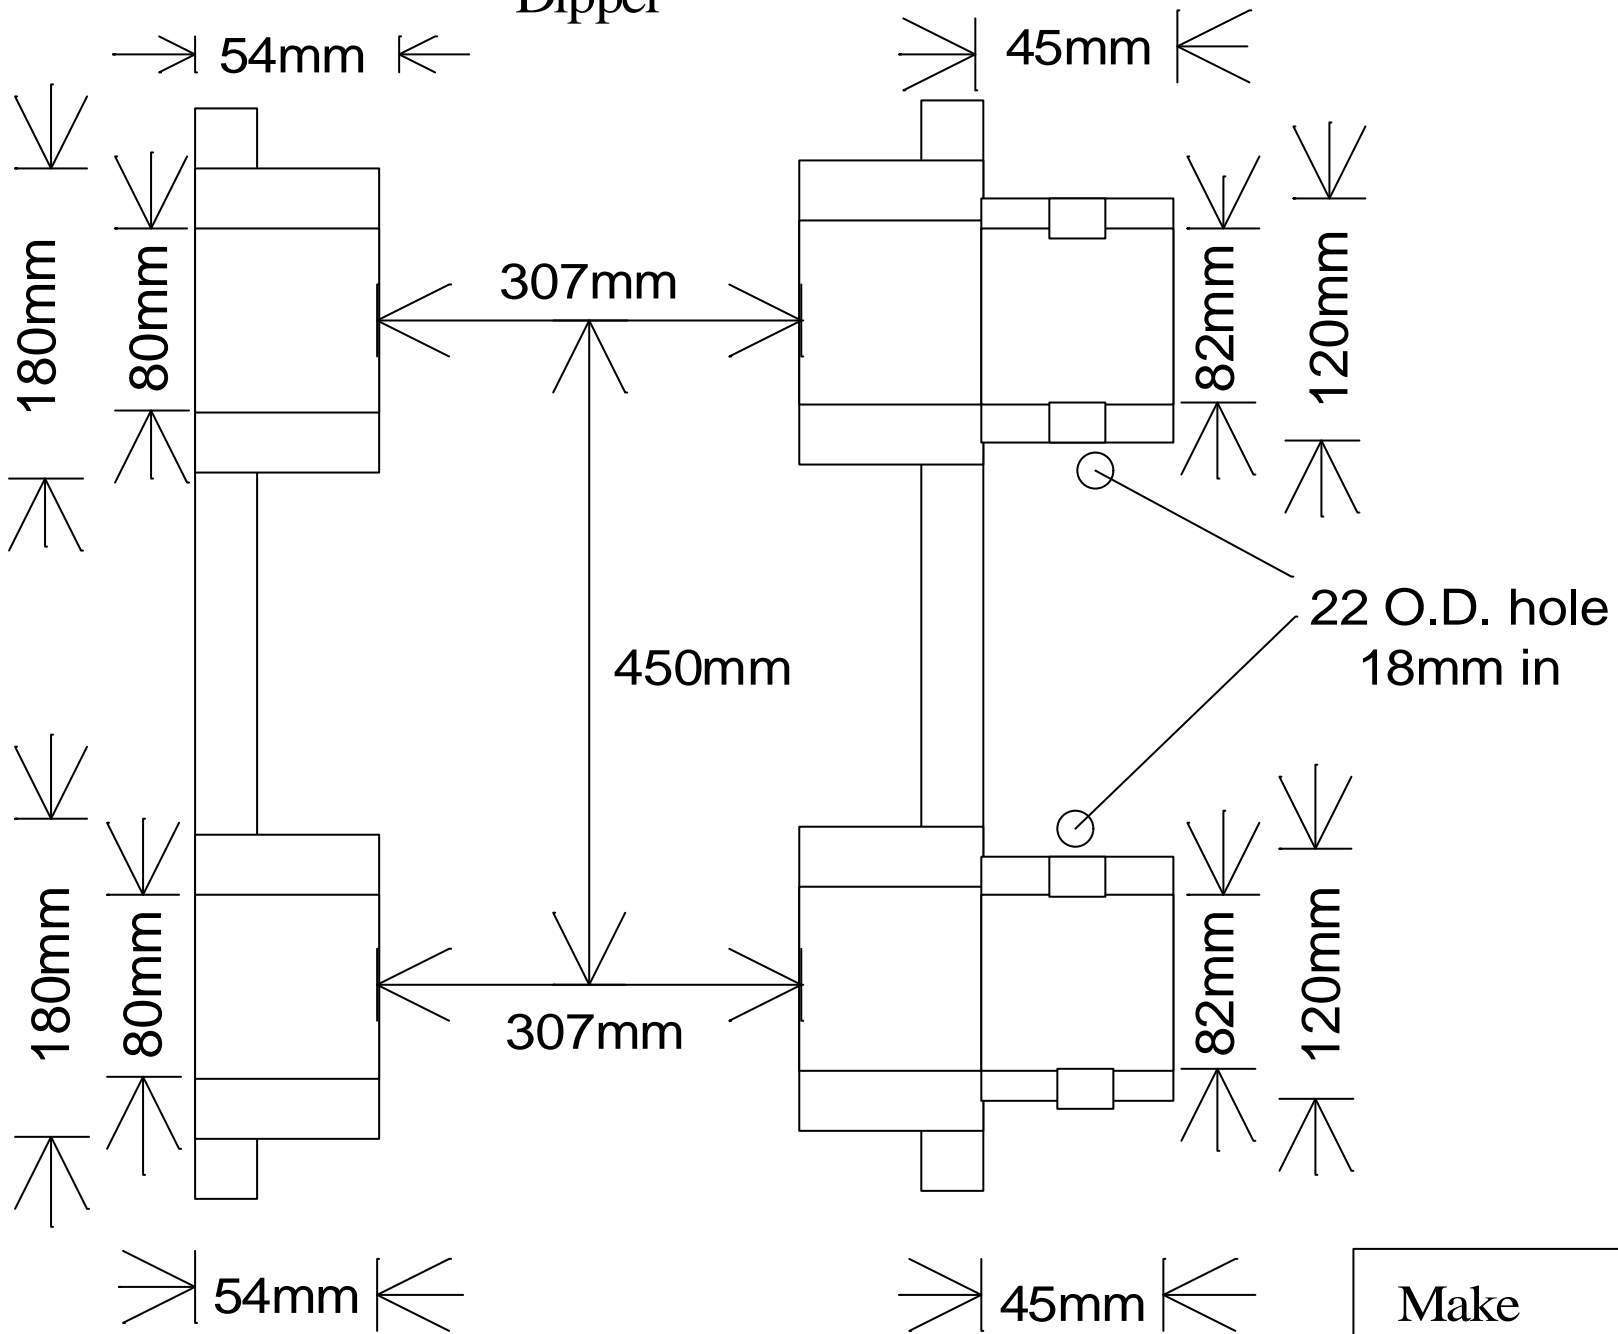

# Dipper

Make	Case
Model	9021