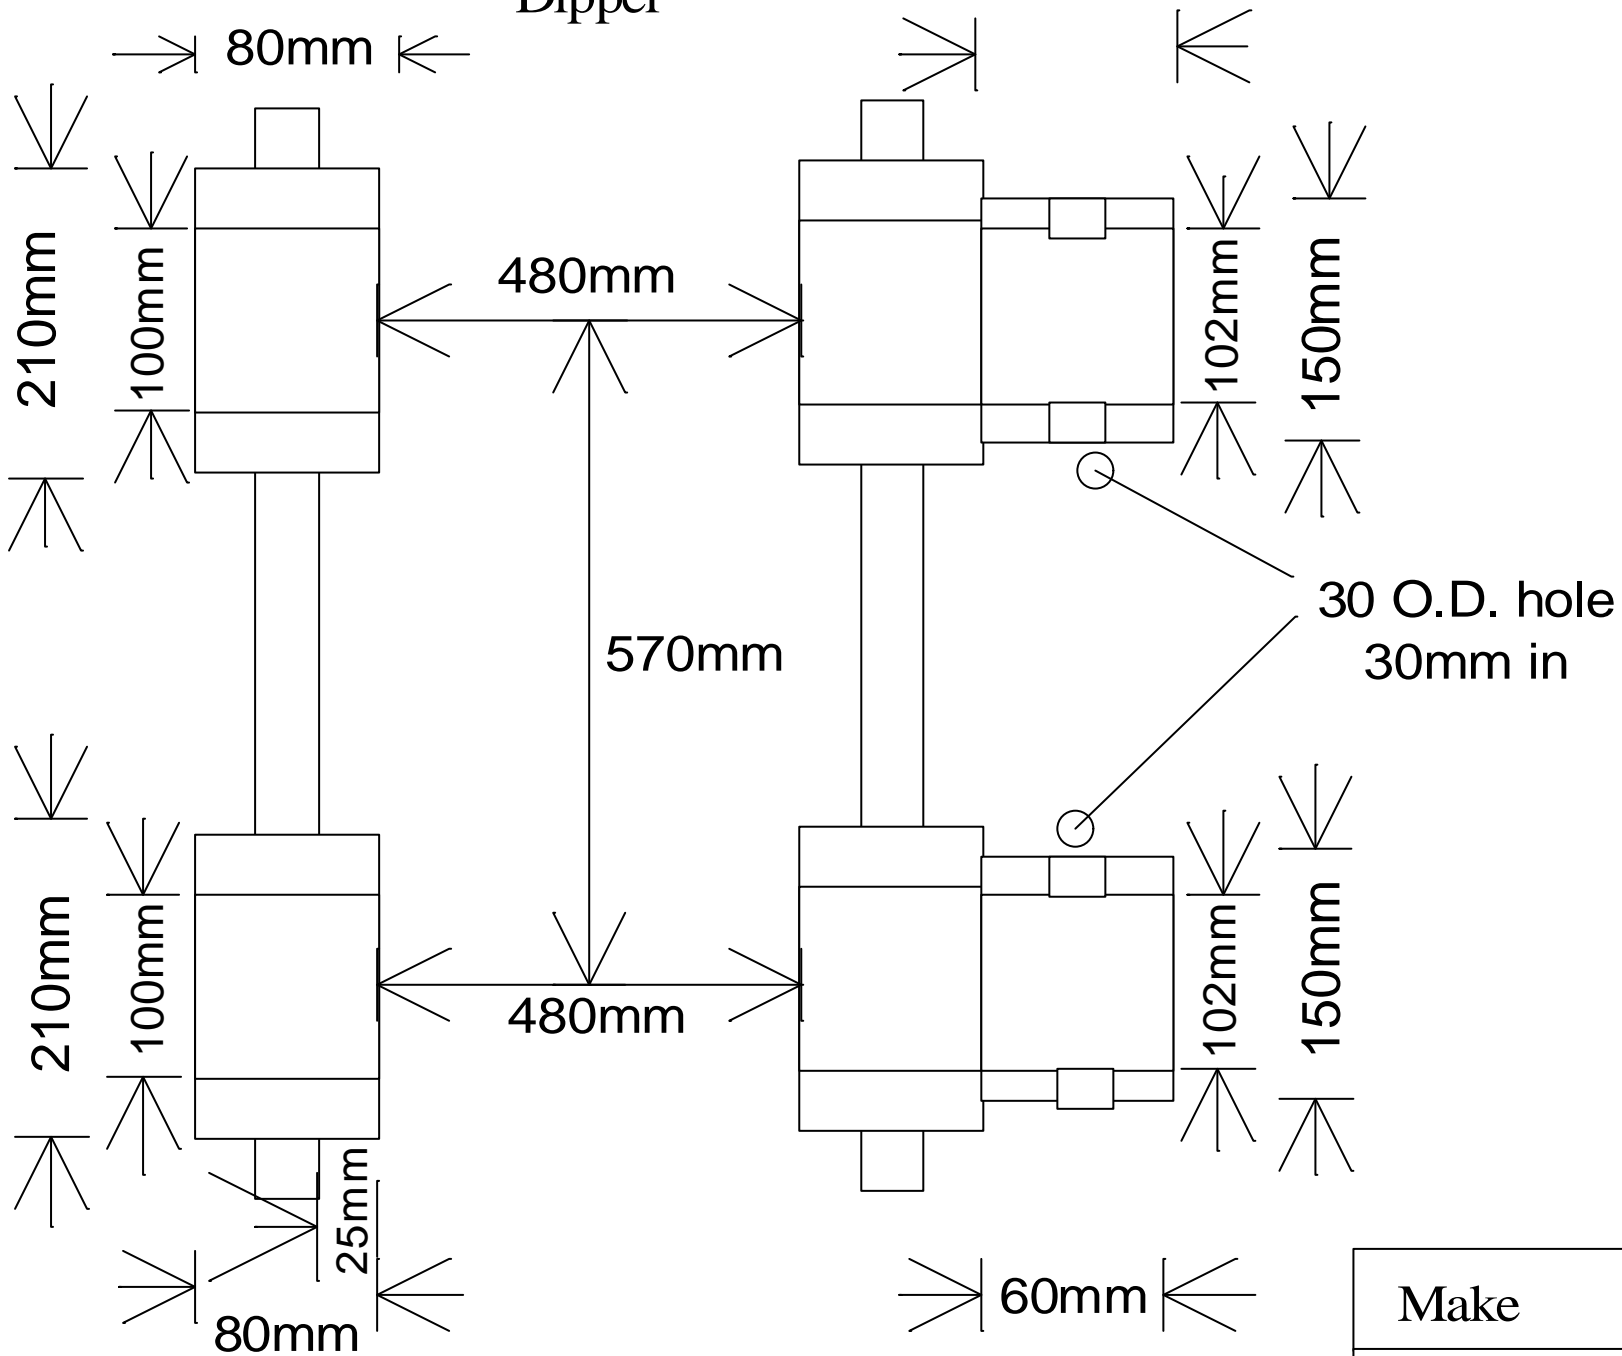

Dipper

Make	Case
Model	9045