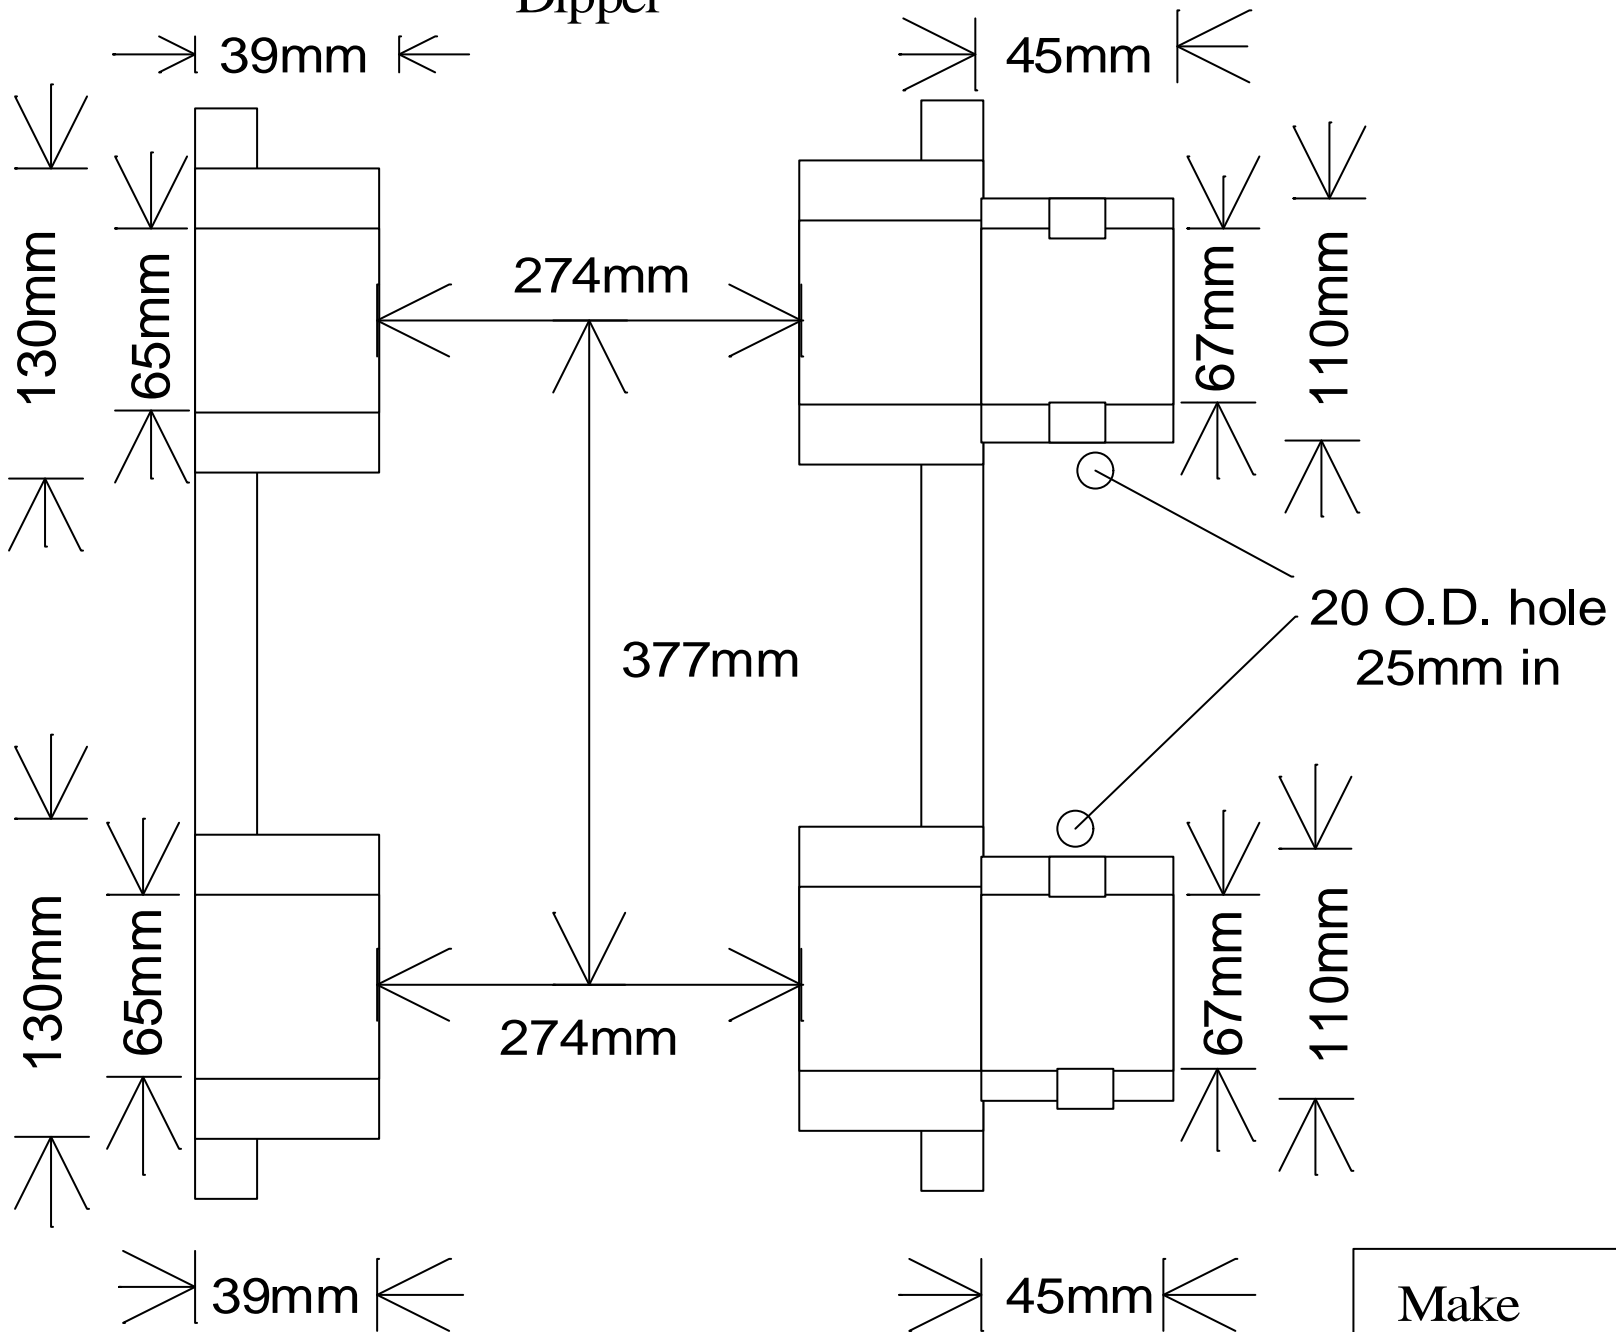

# Dipper

Make	Samsung
Model	SE 130 W-3